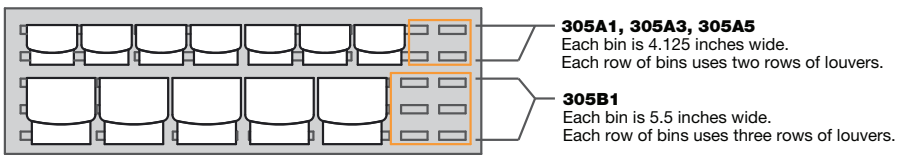

30651 with 30250YELLOW AkroBins